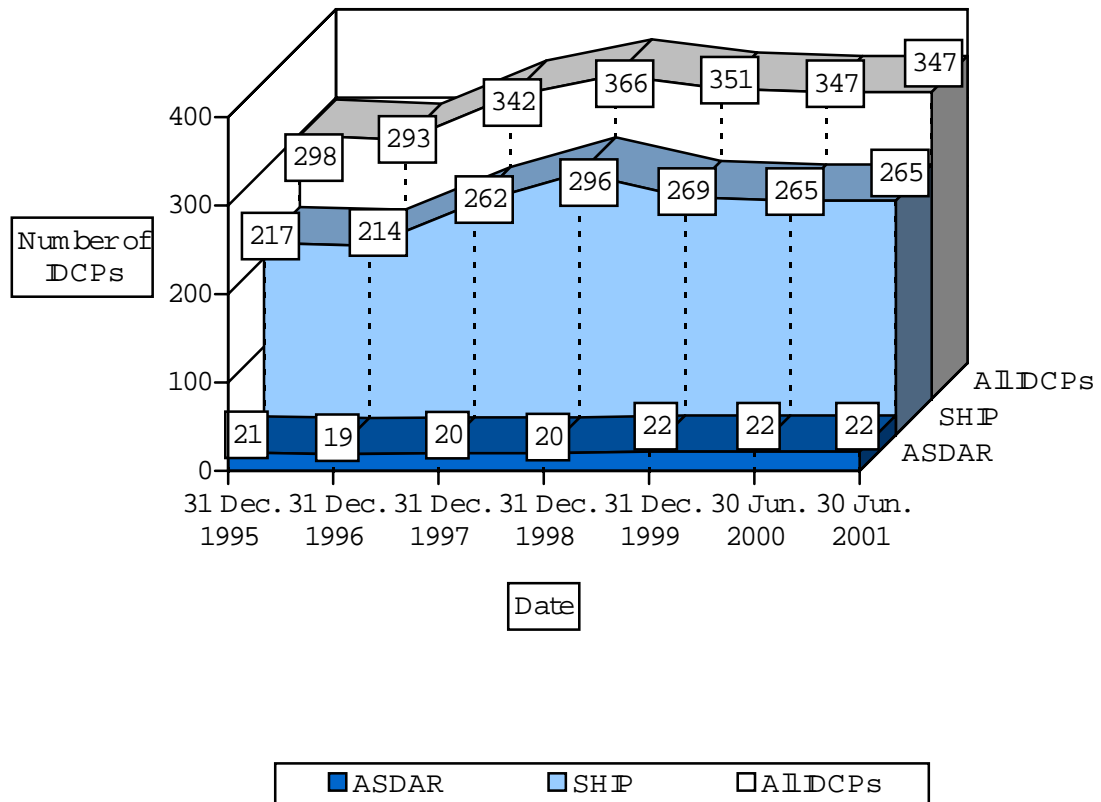

**Table-1 List of IDCPs on GMS IDCS as of 30 June 2001 (8/9)**

Address	Ch.	Time Slot	Interval	Name	Code	Call sign
323 93201E40	16	005600	010000	GOES/NWSTSU	on test	GOES6
324 1400F188	16	002430	030000	GOES/PMELWA	on test	GOES6
325 140103F6	16	002300	030000	GOES/PMELWA	on test	GOES6
326 1624DE26	16	003500	030000	GOES/USGS04	on test	GOES6
327 1625228A	16	011830	030000	GOES/USGS04	on test	GOES6
328 1624B512	16	003030	030000	GOES/USGS04	on test	GOES6
329 1624BBC0	16	003200	030000	GOES/USGS04	on test	GOES6
330 1624C382	16	004100	030000	GOES/USGS04	on test	GOES6
331 1624CD50	16	004230	030000	GOES/USGS04	on test	GOES6
332 1624D0F4	16	003330	030000	GOES/USGS04	on test	GOES6
333 1624E56E	16	004400	030000	GOES/USGS04	on test	GOES6
334 1624EBBC	16	003630	030000	GOES/USGS04	on test	GOES6
335 1624F618	16	004530	030000	GOES/USGS04	on test	GOES6
336 1624F8CA	16	004700	030000	GOES/USGS04	on test	GOES6
337 35403732	16	012300	030000	GOES/HIGUOH	on test	GOES6
338 16250AB4	16	014700	030000	GOES/USGS04	on test	GOES6
339 16251710	16	011700	030000	GOES/USGS04	on test	GOES6
340 1625476C	16	012000	030000	GOES/USGS04	on test	GOES6
341 162549BE	16	003800	030000	GOES/USGS04	on test	GOES6
342 16259104	16	014530	030000	GOES/USGS04	on test	GOES6
343 16255AC8	16	003930	030000	GOES/USGS04	on test	GOES6
344 16256180	16	012130	030000	GOES/USGS04	on test	GOES6
345 16256F52	16	014100	030000	GOES/USGS04	on test	GOES6
346 162572F2	16	014230	030000	GOES/USGS04	on test	GOES6
347 16257C24	16	014400	030000	GOES/USGS04	on test	GOES6