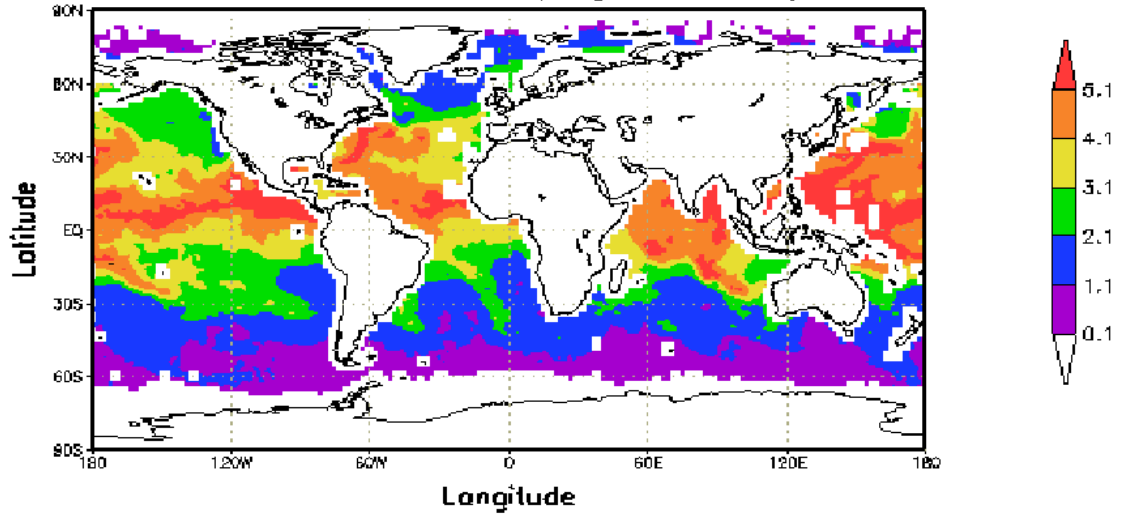

MSMR WV Grid 1 (Aug 14 & 15) 2000

MSMR SSW Grid 1 (Aug 14 & 15) 2000